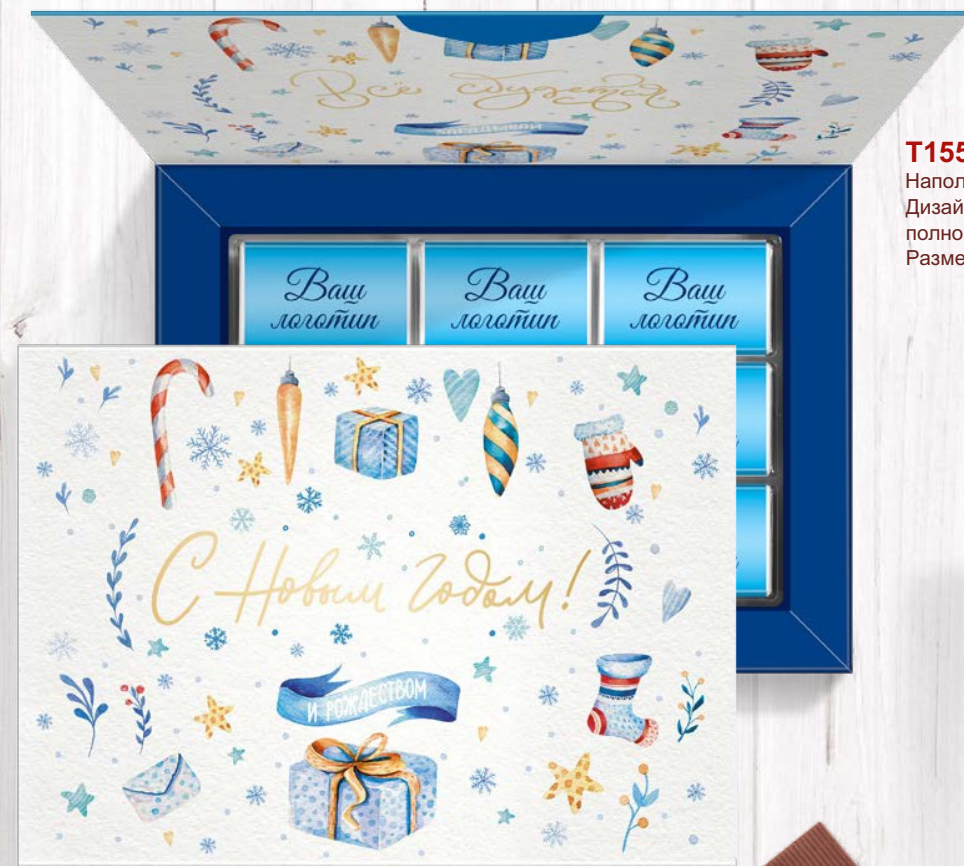

T1558. Портфолио 81 г

Наполнение: 9 шоколадных плиток по 9 г
Дизайнерский или обычный картон на выбор,
полноцветная печать, тиснение.
Размер: 223x165x15 мм