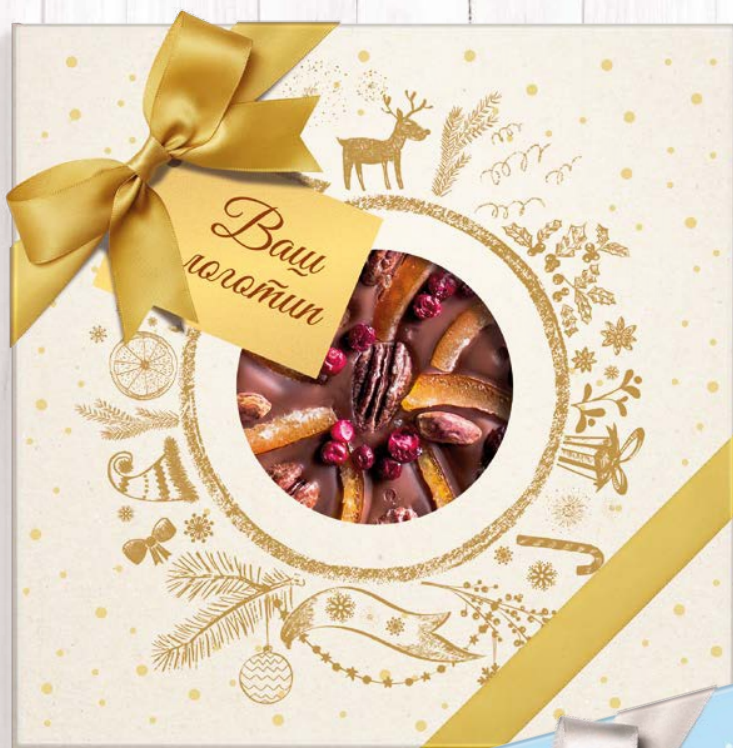

Пицца из молочного шоколада
ручной работы